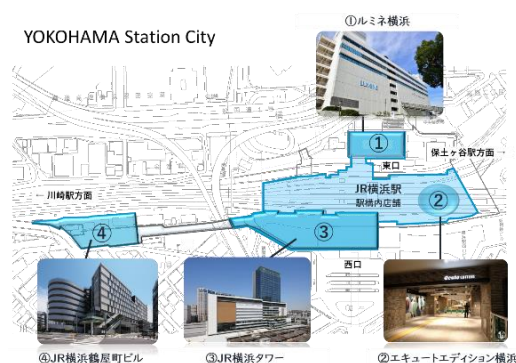

## 「YOKOHAMA Station City 運営協議会」について

会長: 照井 英之 (東日本旅客鉄道株式会社 執行役員 横浜支社長)

住所: 神奈川県横浜市西区平沼 1-40-26

「YOKOHAMA Station City」の誕生に併せて発足した、JR 東日本グループ 11 社から成る JR 横浜駅のタウンマネジメント組織です。「YOKOHAMA Station City」に関する情報発信・PRをはじめ、JR 横浜タワー内のアトリウムや屋上広場「うみそらデッキ」、JR 横浜駅南改札内「SOUTH COURT」といったイベントスペースのトータル管理・運営などを通じて、JR 東日本グループ一体となって JR 横浜駅のイメージ向上および、駅周辺エリアの活性化に取り組んでいます。

### 【エリア内 JR 東日本グループの施設】

- ①ルミネ横浜
- ②JR 横浜駅(エキュートエディション横浜、駅構内各店舗)
- ③JR 横浜タワー(ニューマン横浜、シアル横浜、STATION SWITCH)
- ④JR 横浜鶴屋町ビル(シアル横浜アネックス、JR 東日本ホテルメッツ 横浜、ジェクサー・フィットネス&スパ横浜)