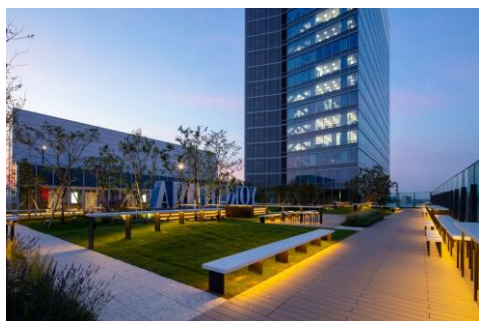

### “GARDEN ILLUMINATION”

■開催期間：11月17日（水）～2月15日（火）

■開催場所：ニューマン横浜 6F ニューマンガーデン  
ニューマン横浜6Fのニューマンガーデンにて、「Noble Winter」  
をテーマにイルミネーションを開催。大人の冬をイメージした  
シャンパンゴールドのイルミネーションが灯ります。

＼意外と知らない！？／

### JR横浜タワー12階 屋上広場「うみそらデッキ」

実は意外と知られていない・・・超穴場スポット、  
JR横浜タワー12階の「うみそらデッキ」。  
横浜港や横浜ベイブリッジといった横浜の夜景やイルミネーション  
が一望できる屋上広場です。「YOKOHAMA」の文字を象った  
オブジェを設置しており、インスタ映えも抜群！

※開園時間：10時～21時

※天候により閉鎖する場合がございます。