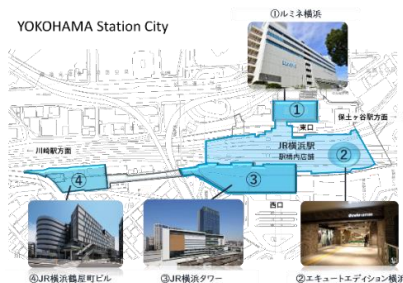

確かな描写力・緻密なテクニック・現実を飛び越える自由な発想力で、あえて画風を決めずに描くスタイルで壁画や飲食店舗内壁面アート、企業や行政へのアートワーク提供やライブペインティングイベント出演等活動の幅を多岐に広げている。

JR 横浜駅中央南・南改札内「SOUTH COURT」内の壁画制作を担当。

KAREZMAD 氏

スケートボード、グラフィティ、ストリートカルチャー、クラブミュージックをバックボーンに持ち活動を行うアーティスト。

2000年頃より KARE、KAREZMA 名義で大阪のクラブミュージックシーンを中心にレコードジャケット、フライヤーアートワーク、ウェアデザインなどのグラフィックアートを中心に活動し、2004年に Rockwell | Product Shop (現在は音楽レーベルを展開) をパートナーと共に設立。

(参考) 「YOKOHAMA Station City 運営協議会」について

会長：宮田 久嗣（東日本旅客鉄道株式会社 執行役員 横浜支社長）

住所：神奈川県横浜市西区平沼 1-40-26

「YOKOHAMA Station City」の誕生に併せて発足した、JR 東日本グループ 9 社から成る JR 横浜駅のタウンマネジメント組織です。「YOKOHAMA Station City」に関する情報発信・PR をはじめ、JR 横浜タワー内のアトリウムや屋上広場「うみそらデッキ」、JR 横浜駅中央南・南改札内「SOUTH COURT」といったイベントスペースのトータル管理・運営などを通じて、JR 東日本グループ一体となって JR 横浜駅のイメージ向上および、駅周辺エリアの活性化に取り組んでいます。

【エリア内 JR 東日本グループの施設】

①ルミネ横浜

②JR 横浜駅（エキュートエディション横浜、駅構内各店舗）

③JR 横浜タワー（NEWoMan 横浜、CIAL 横浜、STATION SWITCH）

④JR 横浜鶴屋町ビル（CIAL 横浜 ANNEX、JR 東日本ホテルメッツ 横浜、ジェクサー・フィットネス&スパ 24 横浜）

【会 員】

東日本旅客鉄道(株)、(株)ルミネ、(株)横浜ステーションビル、(株)JR 東日本ビルディング、日本ホテル(株)、(株)JR 東日本クロスステーション、JR 東日本スポーツ(株)、(株)ジェイアール東日本企画、(株)JR 東日本環境アクセス(計 9 社)