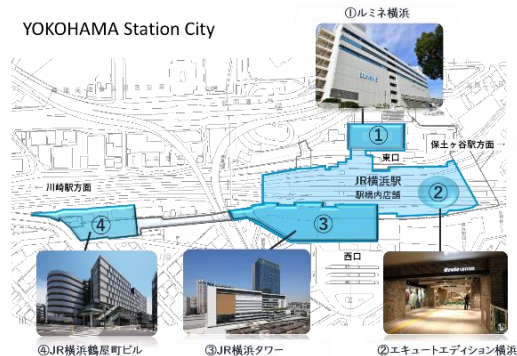

## 「YOKOHAMA Station City 運営協議会」について

会長: 宮田 久嗣(東日本旅客鉄道株式会社 執行役員 横浜支社長)

住所: 神奈川県横浜市西区平沼 1-40-26

URL: <https://yokohamastationcity.com/>

「YOKOHAMA Station City」の誕生に併せて発足した、JR 東日本グループ 9 社から成る JR 横浜駅のタウンマネジメント組織です。「YOKOHAMA Station City」に関する情報発信・PRをはじめ、JR 横浜タワー内のアトリウムや屋上広場「うみそらデッキ」、JR 横浜駅南改札内「SOUTH COURT」といったイベントスペースのトータル管理・運営などを通じて、JR 東日本グループ一体となって JR 横浜駅のイメージ向上および、駅周辺エリアの活性化に取り組んでいます。

### 【エリア内 JR 東日本グループの施設】

- ①ルミネ横浜
- ②JR 横浜駅(エキュートエディション横浜、駅構内店舗)
- ③JR 横浜タワー(ニューマン横浜、シアル横浜、STATION SWITCH)
- ④JR 横浜鶴屋町ビル(シアル横浜アネックス、  
JR 東日本ホテルメッツ 横浜、ジェクサー・フィットネス&スパ 24 横浜)