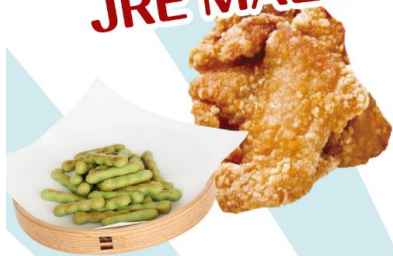

JRE MALL Cafeでふるさと納税返礼品を体験しよう!

東北