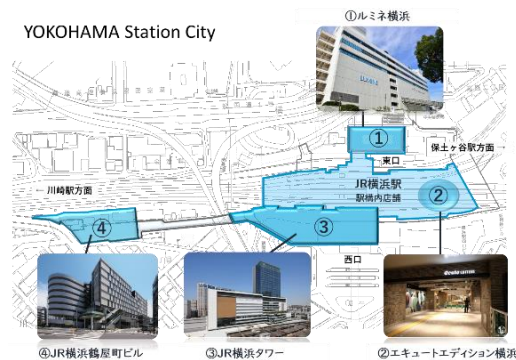

対象店舗： YOKOHAMA うみそら PARTY night イベント会場内店舗、ニューマン横浜、シアル横浜、シアル横浜アネックス、ルミネ横浜、ジェクサー・フィットネス&スパ 24 横浜、JR 東日本ホテルメッツ 横浜、エキュートエディション横浜、マネケン JR 横浜駅店、BOOK EXPRESS 横浜南口、NewDays(シアル横浜、横浜北口、横浜中央、横浜中央北、横浜南口)、BECK'S COFFEE SHOP(横浜中央口店、横浜北口店)、T・ジョイ横浜、ローソン・スリーエフ JR 横浜タワー店  
※下記の店舗は対象外となります。  
シアル横浜(元祖油堂、つけめん TETSU)、ルミネ横浜(よこはま駅ビル眼科、朝日カルチャーセンター)

## 「YOKOHAMA Station City 運営協議会」について

会長: 矢野 精一 (東日本旅客鉄道株式会社 執行役員 横浜支社長)

住所: 神奈川県横浜市西区平沼 1-40-26

URL: <https://yokohamastationcity.com/>

「YOKOHAMA Station City」の誕生に併せて発足した、JR 東日本グループ 10 社から成る JR 横浜駅のタウンマネジメント組織です。活動コンセプト「横浜駅は、横浜の街とともに、人とともに。」をもち、「YOKOHAMA Station City」に関する情報発信・PRをはじめ、JR 横浜タワー内のアトリウムや屋上広場「うみそらデッキ」、JR 横浜駅中央南・南改札内「SOUTH COURT (サウスコート)」といったイベントスペースのトータル管理・運営などを通じて、JR 東日本グループ一帯となって JR 横浜駅のイメージ向上および、駅周辺エリアの活性化に取り組んでいます。

### 【エリア内 JR 東日本グループの施設】

- ①ルミネ横浜
- ②JR 横浜駅(エキュートエディション横浜、駅構内店舗)
- ③JR 横浜タワー(ニューマン横浜、シアル横浜、STATION SWITCH)
- ④JR 横浜鶴屋町ビル(シアル横浜アネックス、  
JR 東日本ホテルメッツ 横浜、ジェクサー・フィットネス&スパ 24 横浜)