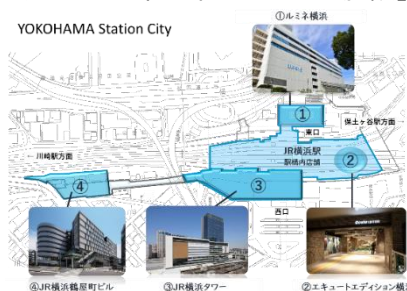

## 「YOKOHAMA Station City 運営協議会」について

会長: 矢野 精一(東日本旅客鉄道株式会社 執行役員 横浜支社長)

住所: 神奈川県横浜市西区平沼 1-40-26

URL: <https://yokohamastationcity.com/>

「YOKOHAMA Station City」の誕生に併せて発足した、JR 東日本グループ 10 社から成る JR 横浜駅のタウンマネジメント組織です。活動コンセプト「横浜駅は、横浜の街とともに、人とともに。」をもとに、「YOKOHAMA Station City」に関する情報発信・PRをはじめ、JR 横浜タワー内のアトリウムや屋上広場「うみそらデッキ」、JR 横浜駅中央南・南改札内「SOUTH COURT(サウスコート)」といったイベントスペースのトータル管理・運営などを通じて、JR 東日本グループ一体となって JR 横浜駅のイメージ向上および、駅周辺エリアの活性化に取り組んでいます。

### 【エリア内 JR 東日本グループの施設】

①ルミネ横浜

②JR 横浜駅(エキュートエディション横浜、駅構内店舗)

③JR 横浜タワー(ニューマン横浜、シアル横浜、STATION SWITCH)

④JR 横浜鶴屋町ビル(シアル横浜アネックス、

JR 東日本ホテルメッツ 横浜、ジェクサー・フィットネス&スパ 24 横浜)

【会 員】東日本旅客鉄道(株)、(株)ルミネ、(株)JR 横浜湘南シテイクリエイト、(株)JR 東日本ビルディング、日本ホテル(株)、(株)JR 東日本クロスステーション、JR 東日本スポーツ(株)、(株)ジェイアール東日本企画、(株)JR 東日本スマートロジスティクス、(株)ジェイアール東日本物流 (計 10 社)