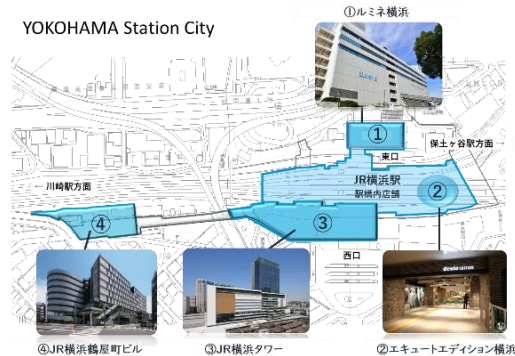

<https://www.minichestra.com/>

「YOKOHAMA Station City 運営協議会」について

会長: 矢野 精一(東日本旅客鉄道株式会社 執行役員 横浜支社長)

住所: 神奈川県横浜市西区平沼 1-40-26

URL: <https://yokohamastationcity.com/>

「YOKOHAMA Station City」の誕生に併せて発足した、JR 東日本グループ 10 社から成る JR 横浜駅のタウンマネジメント組織です。「YOKOHAMA Station City」に関する情報発信・PRをはじめ、JR 横浜タワー内のアトリウムや屋上広場「うみそらデッキ」、JR 横浜駅南改札内「SOUTH COURT」といったイベントスペースのトータル管理・運営などを通じて、JR 東日本グループ一体となって JR 横浜駅のイメージ向上および、駅周辺エリアの活性化に取り組んでいます。

【エリア内 JR 東日本グループの施設】

①ルミネ横浜

②JR 横浜駅(エキュートエディション横浜、駅構内店舗)

③JR 横浜タワー(ニューマン横浜、シアル横浜、STATION SWITCH)

④JR 横浜鶴屋町ビル(シアル横浜アネックス、

JR 東日本ホテルメッツ 横浜、ジェクサー・フィットネス&スパ 24 横浜)

【会 員】

東日本旅客鉄道(株)、(株)ルミネ、(株)JR 横浜湘南シティクリエイト、(株)JR東日本ビルディング、日本ホテル(株)、