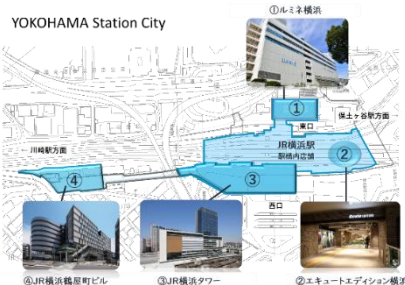

## 「YOKOHAMA Station City 運営協議会」について

会長: 矢野 精一(東日本旅客鉄道株式会社 執行役員 横浜支社長)

住所: 神奈川県横浜市西区平沼 1-40-26

URL: <https://yokohamastationcity.com/>

YOKOHAMA  
Station City

「YOKOHAMA Station City」の誕生に併せて発足した、JR 東日本グループ 10 社から成る JR 横浜駅のタウンマネジメント組織です。活動コンセプト「横浜駅は、横浜の街とともに、人とともに。」をもとに、「YOKOHAMA Station City」に関する情報発信・PRをはじめ、JR 横浜タワー内のアトリウムや屋上広場「うみそらデッキ」、JR 横浜駅中央南・南改札内「SOUTH COURT(サウスコート)」といったイベントスペースのトータル管理・運営などを通じて、JR 東日本グループ一体となって JR 横浜駅のイメージ向上および、駅周辺エリアの活性化に取り組んでいます。

### 【エリア内 JR 東日本グループの施設】

①ルミネ横浜

②JR 横浜駅(エキュートエディション横浜、駅構内店舗)

③JR 横浜タワー(ニューマン横浜、シアル横浜、STATION SWITCH)

④JR 横浜鶴屋町ビル(シアル横浜アネックス、

JR 東日本ホテルメッツ 横浜、ジェクサー・フィットネス&スパ 24 横浜)

【会 員】東日本旅客鉄道(株)、(株)ルミネ、(株)JR 横浜湘南シテイクリエイト、(株)JR 東日本ビルディング、日本ホテル(株)、(株)JR 東日本クロスステーション、JR 東日本スポーツ(株)、(株)ジェイアール東日本企画、(株)JR 東日本スマートロジスティクス、(株)ジェイアール東日本物流 (計 10 社)